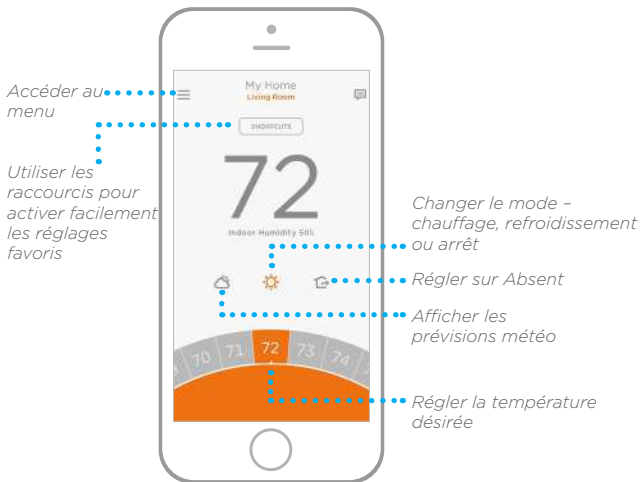

Comment utiliser le thermostat Lyric

Tourner pour régler la température désirée.

Mise en marche/arrêt

Refroidissement

Mise en marche/arrêt

Chauffage

Météo

Afficher les prévisions sur 6 et 12 heures

**À la maison/
Absent**

Réglez sur À la maison/Absent

Honeywell

Comment utiliser l'application Lyric

Une fois que le thermostat est configuré et connecté à votre téléphone intelligent ou à votre tablette, tirez parti des fonctions suivantes :

Vous souhaitez découvrir d'autres produits Lyric? Visitez lyric.honeywell.com pour découvrir tous les produits disponibles connectés avec l'application Lyric.

L'application est constamment améliorée et peut être modifiée.

Obtenez tous les avantages de Lyric

Contrôle de la température en fonction de l'emplacement

Le thermostat Lyric vous permet de réaliser des économies d'énergie en surveillant vos allées et venues en utilisant l'emplacement de votre téléphone intelligent. Par le gardiennage virtuel, il détecte votre retour et est en mesure d'assurer votre confort lorsque vous rentrez chez vous. Vous pouvez également contourner manuellement le réglage en cours en cas d'absence pour quelques heures en utilisant le bouton Absent sur le thermostat ou dans l'application.